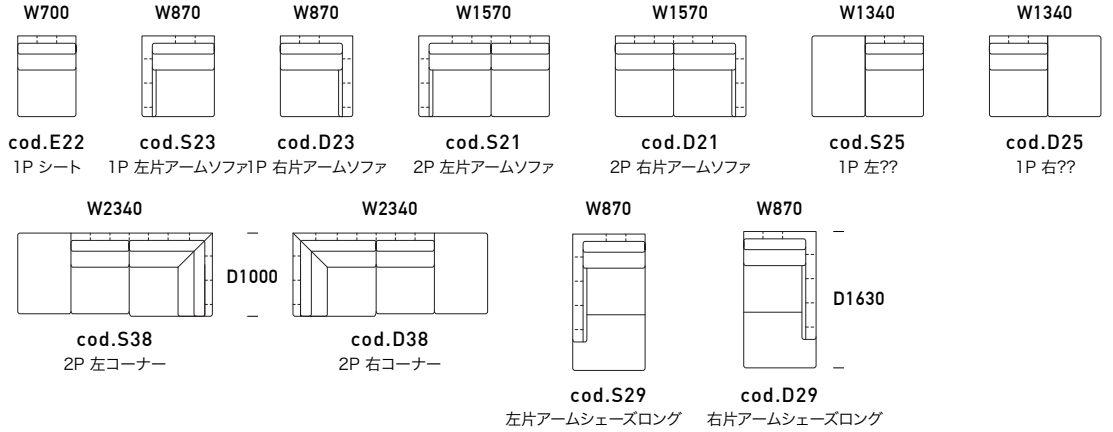

X Xグループは全ての座面の幅が同じになります

Y Yグループは全ての座面の幅が同じになります

J Jグループは全ての座面の幅が同じになります

※受注輸入品 通常納期は4-6ヶ月ですが、
ストックがある場合もございますので、
お問い合わせ下さい。

cod.E01
1P コーナー

cod.EV4
オットマン

※受注輸入品 通常納期は4-6ヶ月ですが、
ストックがある場合もございますので、
お問い合わせ下さい。