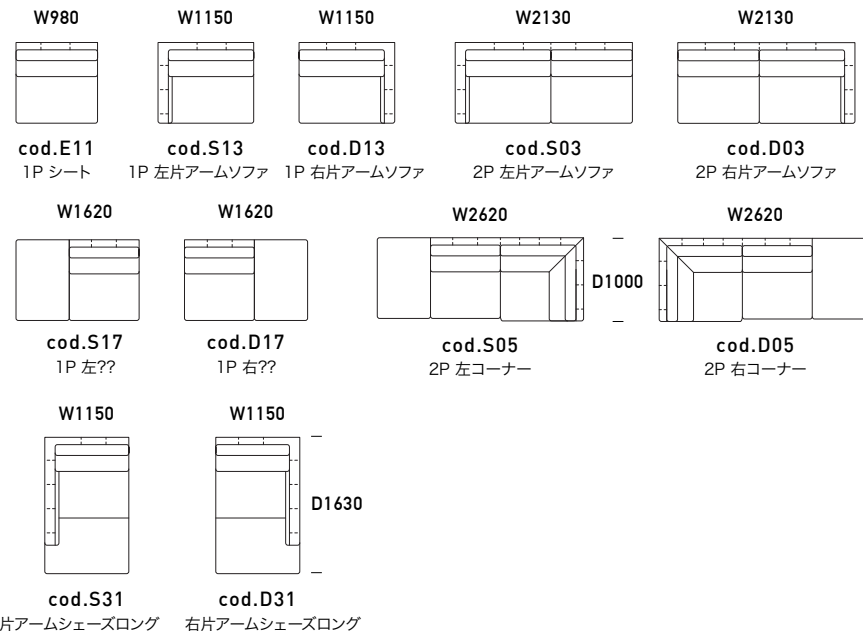

X Xグループは全ての座面の幅が同じになります

Y Yグループは全ての座面の幅が同じになります

J Jグループは全ての座面の幅が同じになります

※受注輸入品 通常納期は4-6ヶ月ですが、
ストックがある場合もございますので、
お問い合わせ下さい。

cod.E01
1P コーナー

cod.EV4
オットマン

※受注輸入品 通常納期は4-6ヶ月ですが、
ストックがある場合もございますので、
お問い合わせ下さい。