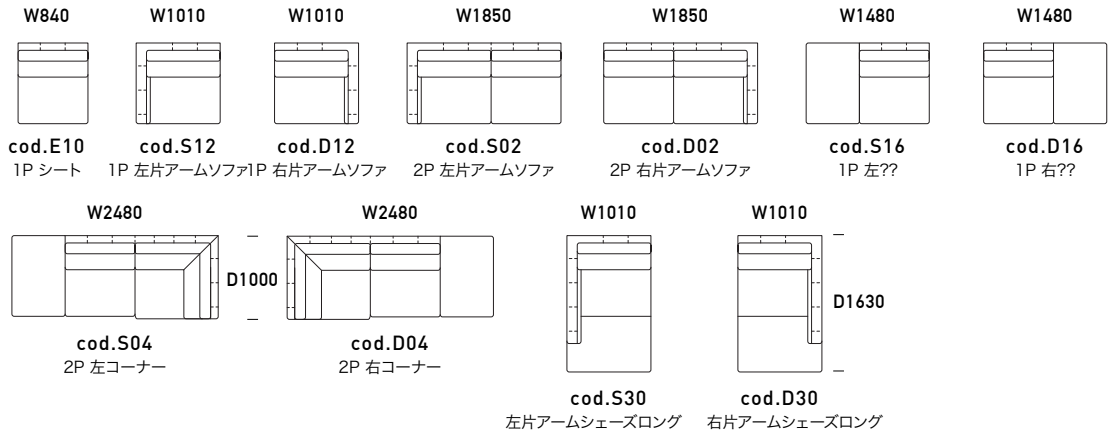

X Xグループは全ての座面の幅が同じになります

Y Yグループは全ての座面の幅が同じになります

J Jグループは全ての座面の幅が同じになります

※受注輸入品 通常納期は4-6ヶ月ですが、
ストックがある場合もございますので、
お問い合わせ下さい。

cod.E01
1P コーナー

cod.EV4
オットマン

※受注輸入品 通常納期は4-6ヶ月ですが、
ストックがある場合もございますので、
お問い合わせ下さい。